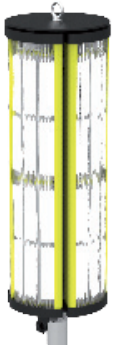

ALDEBARAN®
360 GRAD FLEX LED 960

ALDEBARAN®
360 GRAD FLEX LED 600 COMPACT

ALDEBARAN® 360 GRAD FLEX SERIE

- Die konsequente Weiterentwicklung der erfolgreichen **ALDEBARAN® 360 GRAD** setzt auf hohe Flexibilität und effiziente Nutzung des ultrahellen LED Lichtes(*). Die Möglichkeit, zwischen **360 GRAD** Rundumlicht und nach unten gerichteter Umfeld-Beleuchtung nahezu stufenlos wählen zu können, eröffnet ein immens breites Einsatzspektrum. Ob auf Baustellen, bei Rettungseinsätzen oder auf Veranstaltungen. Licht effektiv zu nutzen, ist die Königsdisziplin der **360 GRAD FLEX LED**.
- Das System ist innerhalb weniger Minuten einsatzbereit. Zudem kann es dank IP54(**) sowohl im Innen- als auch im Außenbereich genutzt werden. Durch die integrierte, intelligente Steuerung können Sie zwischen halber (180°) und voller (360°) Beleuchtung sowie gedimmter Leistung(*) wählen. Der Mastfuß ist für einen 30 mm DIN Bolzen ausgelegt. Zusätzlich verfügt die Leuchte über einen Ring, sodass sie auch an Decken o.ä. aufgehängt werden kann.

• (*) FLEX-LED 960 | (**) IP65 bei FLEX 360

TECHNISCHE DATEN

Elektrische Daten	FLEX LED 960	FLEX LED 360 IP65	FLEX LED 600 COMPACT	FLEX 640
Eingangsspannung	110 - 240 V AC	110 - 240 V AC	110 - 240 V AC	220 - 240 V AC
Leistungsaufnahme	960 W	360 W	600 W	640 W
Lichttechnische Daten				
Leuchtmittel	4 x LED Modul à 240 W	4 x LED Modul à 90 W	4 x LED Modul à 150 W	8 x PL-L 80 W / 640 W
Lichtstrom (REAL Lumen*)	100.000 lm	40.000 lm	60.000 lm	48.000 lm
Farbtemperatur ca.	5000 K	5000 K	5000 K	4000 K
Lebensdauer ca.	50.000 h	50.000 h	50.000 h	20.000 h
CRI	>80	>80	>80	>80
Allgemeine Daten				
Umgebungstemperatur ca.	-30 °C bis +40°C	-30 °C bis +40°C	-30 °C bis +40°C	-20 °C bis +40°C
Abmessung ca.	Ø 235 x 812 mm	Ø 235 x 812 mm	Ø 235 x 537 mm	Ø 235 x 812 mm
Gewicht ca.	20 kg	18 kg	15 kg	15 kg
Schutzart	IP54	IP65	IP54	IP54
Dimmbar	✓	✓	✓	-
Art.-Nr.:	1410001411	1410001412	1410001414	1410001432