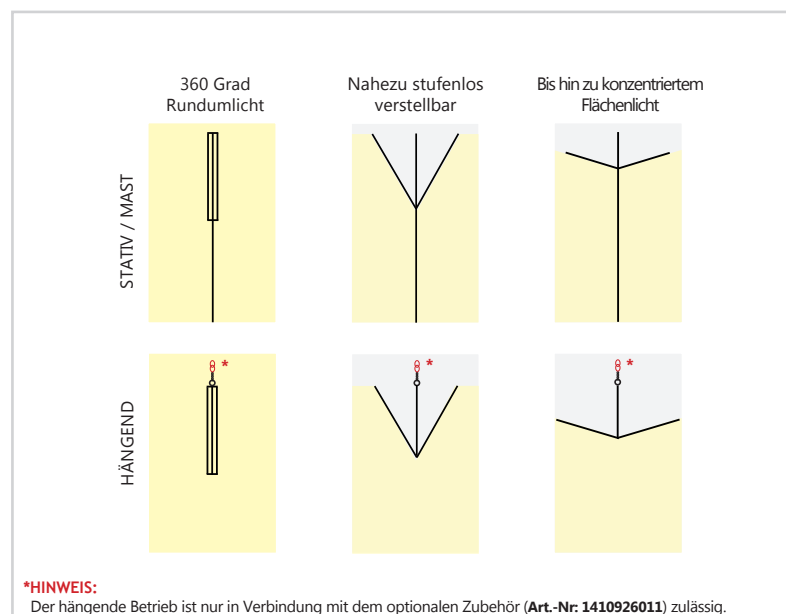

• (*) FLEX-LED 960 | (**) IP65 bei FLEX 360

TECHNISCHE DATEN

Elektrische Daten	FLEX LED 960	FLEX LED 360 IP65	FLEX LED 600 COMPACT	FLEX 640
Eingangsspannung	110 - 240 V AC	110 - 240 V AC	110 - 240 V AC	220 - 240 V AC
Leistungsaufnahme	960 W	360 W	600 W	640 W
Lichttechnische Daten				
Leuchtmittel	4 x LED Modul à 240 W	4 x LED Modul à 90 W	4 x LED Modul à 150 W	8 x PL-L 80 W / 640 W
Lichtstrom (REAL Lumen*)	100.000 lm	40.000 lm	60.000 lm	48.000 lm
Farbtemperatur ca.	5000 K	5000 K	5000 K	4000 K
Lebensdauer ca.	50.000 h	50.000 h	50.000 h	20.000 h
CRI	>80	>80	>80	>80
Allgemeine Daten				
Umgebungstemperatur ca.	-30 °C bis +40°C	-30 °C bis +40°C	-30 °C bis +40°C	-20 °C bis +40°C
Abmessung ca.	Ø 235 x 812 mm	Ø 235 x 812 mm	Ø 235 x 537 mm	Ø 235 x 812 mm
Gewicht ca.	20 kg	18 kg	15 kg	15 kg
Schutzart	IP54	IP65	IP54	IP54
Dimmbar	✓	✓	✓	-
Art.-Nr.:	1410001411	1410001412	1410001414	1410001432

*Lumen = lm / Bei den „REAL Lumen“ handelt es sich um REAL gemessene Lichtaustrittsmengen.

LICHTVERTEILUNG

VERSCHIEDENE AUSRICHTUNGEN

OPTIONALES ZUBEHÖR

PNEUMATISCHER LICHTMAST (MIT HANDPUMPE & ABLASSVENTIL)