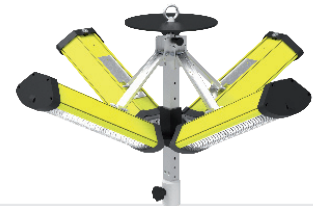

ALDEBARAN®
360 GRAD FLEX LED 960

ALDEBARAN®
360 GRAD FLEX LED 600 COMPACT

ALDEBARAN® 360 GRAD FLEX SERIE

- Die konsequente Weiterentwicklung der erfolgreichen **ALDEBARAN® 360 GRAD** setzt auf hohe Flexibilität und effiziente Nutzung des ultrahellen LED Lichtes(*). Die Möglichkeit, zwischen **360 GRAD** Rundumlicht und nach unten gerichteter Umfeld-Beleuchtung nahezu stufenlos wählen zu können, eröffnet ein immens breites Einsatzspektrum. Ob auf Baustellen, bei Rettungseinsätzen oder auf Veranstaltungen. Licht effektiv zu nutzen, ist die Königsdisziplin der **360 GRAD FLEX LED**.
- Das System ist innerhalb weniger Minuten einsatzbereit. Zudem kann es dank IP54(**) sowohl im Innen- als auch im Außenbereich genutzt werden. Durch die integrierte, intelligente Steuerung können Sie zwischen halber (180°) und voller (360°) Beleuchtung sowie gedimmter Leistung(*) wählen. Der Mastfuß ist für einen 30 mm DIN Bolzen ausgelegt. Zusätzlich verfügt die Leuchte über einen Ring, sodass sie auch an Decken o.ä. aufgehängt werden kann.

PRODUKTMERKMALE

- Flexibles Rundumlicht
- Durchschnittlich bis zu 300% mehr Licht am Boden
- Rüttel-, vibrations- und stoßfest
- Ein-/ausschaltbar ohne Abkühlphase
- Abstrahlwinkel mehrstufig verstellbar
- Stufenlose Dimmbarkeit der Lichtleistung
- Trag- und installierbar in 3 Minuten
- Beleuchtet bis zu 5.000 m² (je nach Version)

Höhe max.: 5,75 m / Höhe min.: 1,81 m / Kopflast max.: 25 kg / **Mast:** Ø 101

| Art.-Nr.: 1410000555 |

TELESKOP DREIBEINSTATIV (MIT INTEGRIERTER LUFTDÄMPFUNG)

Höhe max.: 4,85 m / Belastung max.25 kg / Gewicht ca.: 15,4 kg