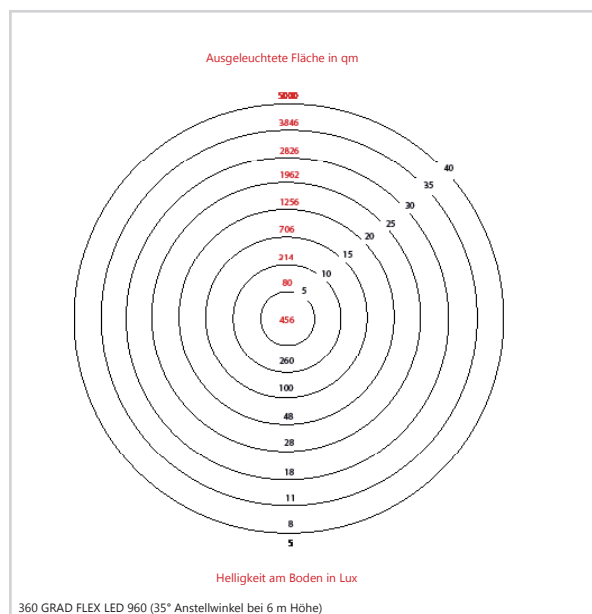

TECHNISCHE DATEN

Elektrische Daten	FLEX LED 960	FLEX LED 360 IP65	FLEX LED 600 COMPACT	FLEX 640
Eingangsspannung	110 - 240 V AC	110 - 240 V AC	110 - 240 V AC	220 - 240 V AC
Leistungsaufnahme	960 W	360 W	600 W	640 W
Lichttechnische Daten				
Leuchtmittel	4 x LED Modul à 240 W	4 x LED Modul à 90 W	4 x LED Modul à 150 W	8 x PL-L 80 W / 640 W
Lichtstrom (REAL Lumen*)	100.000 lm	40.000 lm	60.000 lm	48.000 lm
Farbtemperatur ca.	5000 K	5000 K	5000 K	4000 K
Lebensdauer ca.	50.000 h	50.000 h	50.000 h	20.000 h
CRI	>80	>80	>80	>80
Allgemeine Daten				
Umgebungstemperatur ca.	-30 °C bis +40°C	-30 °C bis +40°C	-30 °C bis +40°C	-20 °C bis +40°C
Abmessung ca.	Ø 235 x 812 mm	Ø 235 x 812 mm	Ø 235 x 537 mm	Ø 235 x 812 mm
Gewicht ca.	20 kg	18 kg	15 kg	15 kg
Schutzart	IP54	IP65	IP54	IP54
Dimmbar	✓	✓	✓	-
Art.-Nr.:	1410001411	1410001412	1410001414	1410001432

*Lumen = lm / Bei den „REAL Lumen“ handelt es sich um REAL gemessene Lichtaustrittsmengen.

LICHTVERTEILUNG