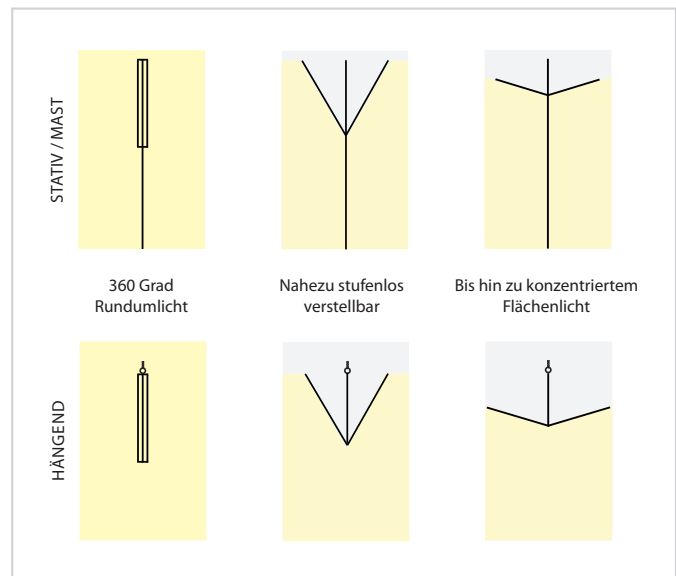

VERSCHIEDENE AUSRICHTUNGEN

* Die bei Produkten mit Qualitätssiegel **REAL Lumen (RL)** angegebenen max. Lumen-Messwerte sind grundsätzlich **real** erreichte Werte in Bezug auf das Gesamtprodukt inkl. Reflektor, Streuscheibe etc. und entsprechen **nicht nur den theoretischen** max. Werten des verwendeten Leuchtmittels. Zu diesem Zweck vermessen wir entsprechend gekennzeichnete Produkte im hauseigenen Lichtlabor unter realen Einsatzbedingungen selbst.